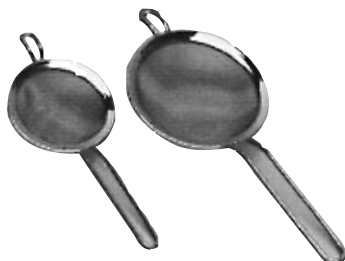

Best.-Nr. Ausführung

05.12.40 Weinglas**05.12.41** Bierbecher 0,2 ltr**05.12.42** Weinkelch**05.12.43** Sektkelch**05.12.44** Schwenker**05.12.51** Becher 0,2 ltr**05.12.55** Stamper**05.12.61** Wasserglas farbig**Huishoudelijke artikelen****Mokken**

Kopbekervormig

Best.-nr. materiaal

05.11.95 porselein, wit**05.11.96** aardewerk**Arcopal-servies**

makkelijk te reinigen door de gladde oppervlakte, geschikt voor de vaatwasser.

Best.-nr. artikel

05.11.15 kop en schotel**05.11.16** klein bord**05.11.17** plat bord**05.11.18** diep bord**05.11.21** schaal 16 cm**05.11.20** schaal 24 cm**05.11.19** schaal 27 cm**05.11.22** vleesschaal ovaal 35 cm**Glazen schalen**

Best.-nr. afm.

05.20.04 16 cm**05.20.05** 20 cm**05.20.06** 24 cm**05.20.07** 28 cm**05.20.08** 32 cm**05.20.09** 36 cm**05.20.10** recht 34 x 34 cm**Compote-schaal**

uit glas

Best.-nr. uitvoering afm.

05.12.06 schaal 12,5 cm**05.12.07** bord 12,5 cm**Glazen**

Best.-nr. uitvoering

05.12.40 wijnglas**05.12.41** bierglas 0,2 ltr**05.12.42** wijnglas**05.12.43** sektglas**05.12.44** cognacglas**05.12.51** beker 0,2 ltr**05.12.55** stamper**05.12.61** waterglas (gekleurd)