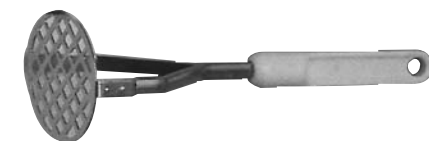

Braadpan

gietijzer

Best.-nr.	afm.	uitvoering
05.30.31	28 cm	zonder deksel

Haarsieb

Best.-Nr.	Größe	Ausführung
05.30.37	19 cm	PVC

Zeef

Best.-nr.	afm.	uitvoering
05.30.37	19 cm	PVC

Schneidebrett

Best.-Nr.	Größe	Ausführung
05.20.13	30 x 19 cm	Resopal

Snijplank

Best.-nr.	afm.	uitvoering
05.20.13	30 x 19 cm	Resopal

Fleischgabel

Best.-Nr.	Ausführung
05.40.61	Edelstahl

Vleesvork

Best.-nr.	uitvoering
05.40.61	RVS